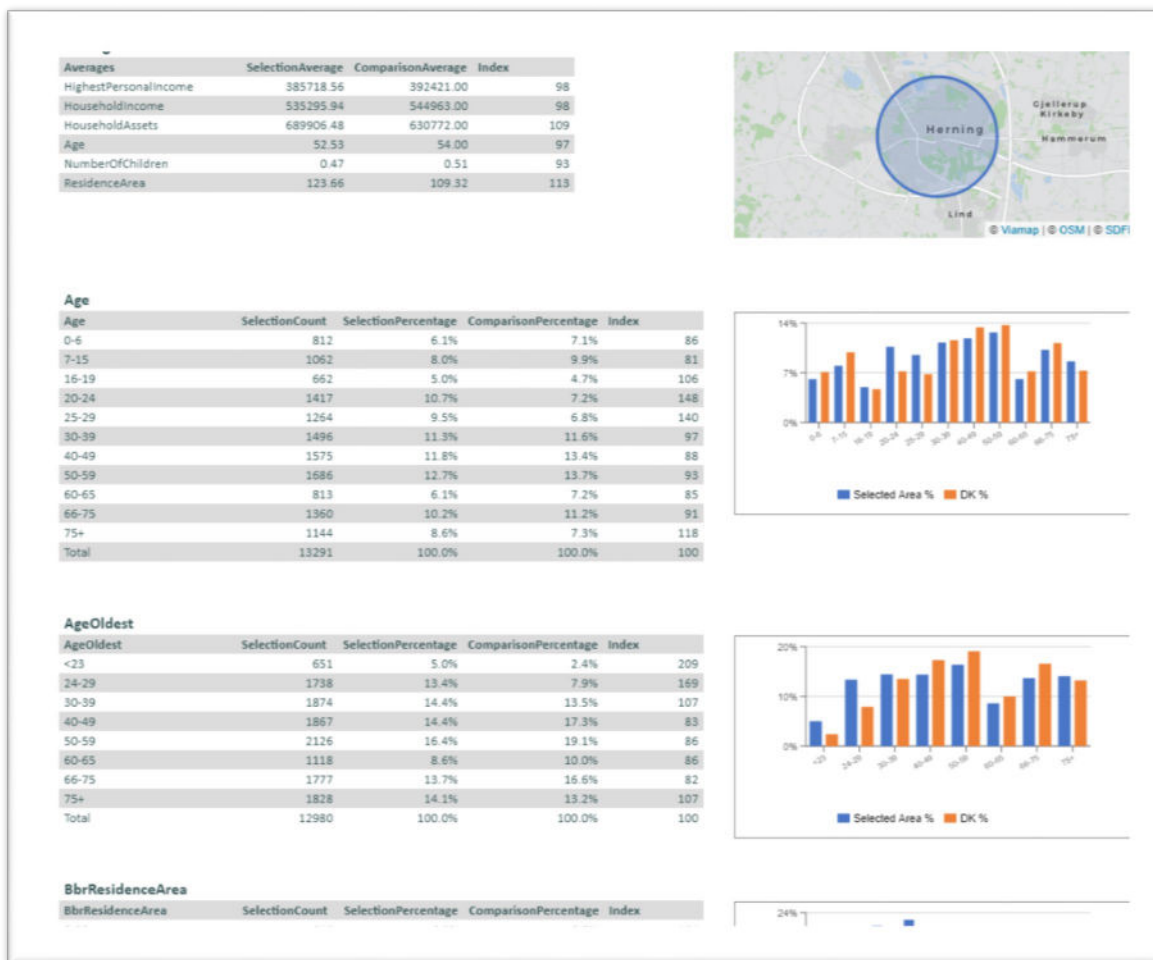

Vis dine data fordelt på områder:

Postnumre, kommuner, regioner, lande

Tilføj labels

Vis label ved klik

Vis op til 10 labels

Mulighed for at tilføje foto

Mulighed for ikoner som markør

Generer demografi-rapport

- Udvælg område du ønsker statistik for og bestil en demografi-rapport

Demografi-rapport for lokalområdet

Standard variable fra

- Danmarks Statistik
- OIS

- Mosaic livsstils-data på vej...

Points of Interest (POI'er)

- Udvalg område du ønsker arealbindingskort for
- Se servitutters geografiske afgrænsning
- Link til dokument

Vis Træfiktællingsdata fra Vejdirektoratet

- Årsdøgns trafik
- Højeste døgns trafik

Vis opland

The screenshot shows the 'Udvælg Punkter' (Select Points) interface. It includes a 'Centrum' (Center) field with coordinates (56.3495883490547, 10.21179119219702), an 'Adresse' (Address) field, and a 'Radius' field set to 10000 meters. A map below shows a red circle centered on a location, with several school markers inside it. A blue arrow points from this circle to an Excel spreadsheet.