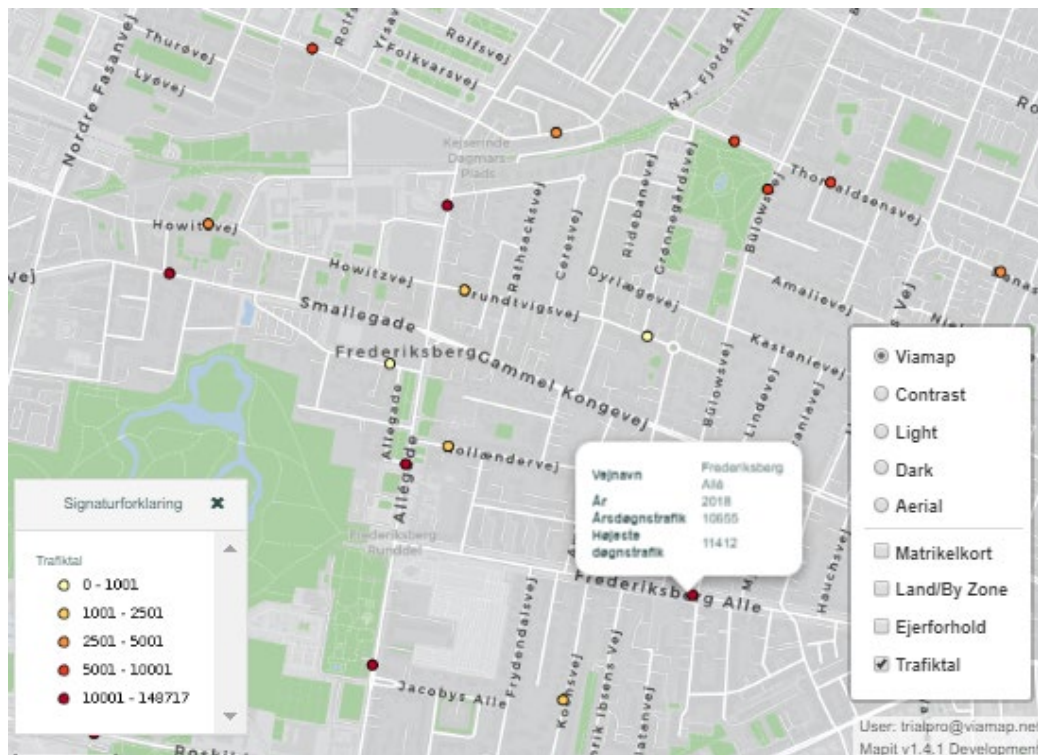

Bemærkninger Dok. om overførsel af byggeretter fra Butiksejendommen (3269a) til Centerejendommen (Kronen). Butiksejendommens ejers ret til at disponere over 107 parkeringspladser på Centerejendommen, såfremt der er sket overførsel af minimum 1.000 etagemeter byggeretter fra Butiksejendommen til Centerejendommen senest 30/6 2016. Pligt til at bevare uudnyttede byggeretter på Butiksejendommen.

- Udvalg område du ønsker arealbindingskort for
- Se servitutters geografiske afgrænsning
- Link til dokument

Vis Træfiktællingsdata fra Vejdirektoratet

- Årsdøgns trafik
- Højeste døgns trafik

Vis opland

The screenshot shows the 'Udvælg Punkter' (Select Points) interface. It includes a 'Centrum' (Center) field with coordinates (56.3495883490547, 10.21179119219702), an 'Adresse' (Address) field, and a 'Radius' field set to 10000 meters. A map below shows a red circle centered on a location, with several school markers inside it. A blue arrow points from this circle to an Excel spreadsheet.