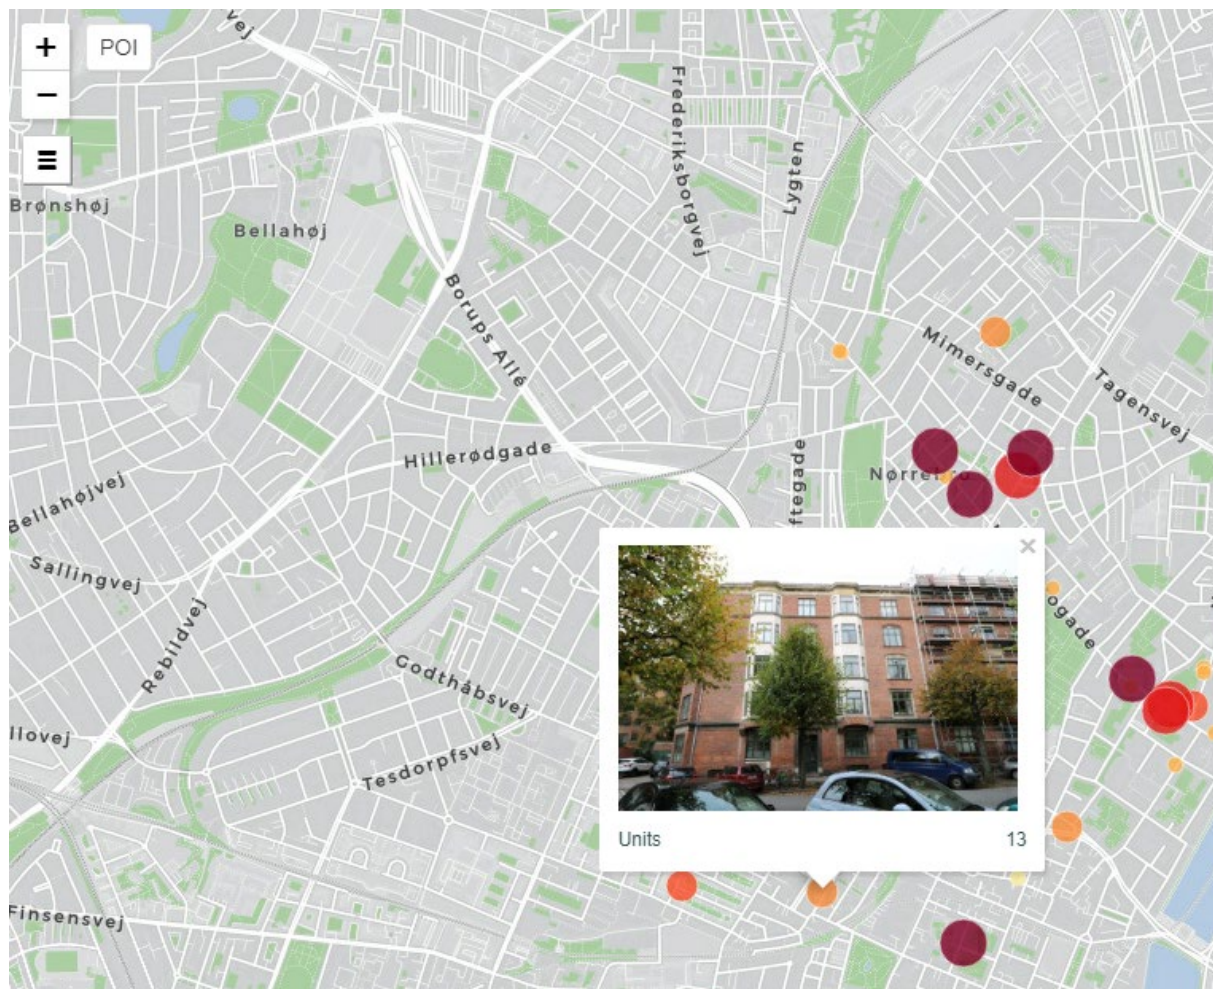

Mapit

GØR-DET-SELV KORTLØSNING

Mapit

- Drag & drop excel
- Rediger design og visning
- Print kort til rapporter og analyser

EXCEL Kunder					
	A	B	C	D	E
1	Kunder	Adresse	Postnr+ By	Salg 2018	Sælger
2	Kunde 1	Borupvang 3	2750 Ballerup	90.000	A
3	Kunde 2	Nordmarks Allé 1	2620 Albertslund	63.000	A
4	Kunde 3	Bjarkesvej 2	3450 Allerød	70.000	B
5	Kunde 4	Rådhus Allé 5	5610 Assens	16.000	A
6	Kunde 5	Hold-An Vej 7	2750 Ballerup		
7	Kunde 6	Jorden Rundt 1	7200 Vejle	10.000	A
8	Kunde 7	Skovløkken 4	3770 Allinge	116.000	A
9	Kunde 8	Park Allé 160	2605 Brøndby	76.000	B
10	Kunde 9	Rådhusvej 2	3660 Stenløse	25.000	B
11	Kunde 10	Torvegade 74	6700 Esbjerg	12.000	B
12	Kunde 11	Torvegade 7	8450 Hammel	57.000	B
13	Kunde 12	Frederiksgade 9	4690 Haslev	80.000	A
14	Kunde 13	Egevangen 3B	2980 Kokkedal	10.000	C
15	Kunde 14	Gothersgade 20	7000 Fredericia	15.000	C
16	Kunde 15	Rådhus Allé 100	6000 Frederiksberg	25.000	C

Mapit

- Præsenterer dine data visuelt på kort
- Skab overblik over komplekse datasæt
- Vis data om dine kunder, konkurrenter, dit potentiale, omsætningsudvikling, købsstatistikker etc.
- Gem kortet og arbejde videre senere

Vis dine data fordelt på områder:

Postnumre, kommuner, regioner, lande

Tilføj labels

Vis label ved klik

Vis op til 10 labels

Mulighed for at tilføje foto

Mulighed for ikoner som markør

Generer demografi-rapport

The screenshot shows the 'Udvælg Punkter' (Select Points) interface. It includes a 'Centrum' (Center) field with coordinates (56.3495883490547, 10.21179119219702), an 'Adresse' (Address) field, and a 'Radius' field set to 10000 meters. A map below shows a red circle centered on a location, with several school markers inside it. A blue arrow points from this circle to an Excel spreadsheet.