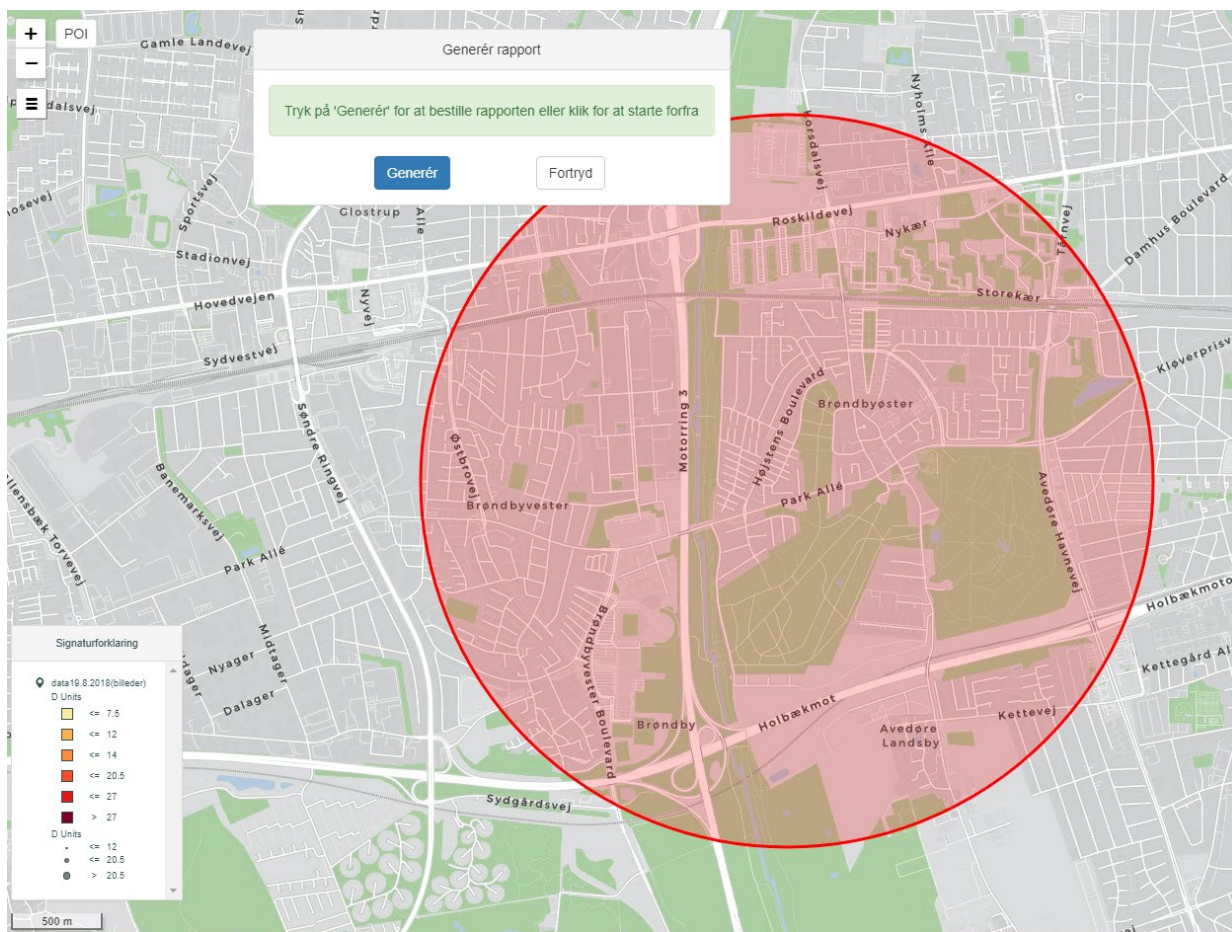

Vis dine data fordelt på områder:

Postnumre, kommuner, regioner, lande

Tilføj labels

Vis label ved klik

Vis op til 10 labels

Mulighed for at tilføje foto

Mulighed for ikoner som markør

Generer demografi-rapport

- Udvælg område du ønsker statistik for og bestil en demografi-rapport

Demografi-rapport for lokalområdet

Standard variable fra

- Danmarks Statistik
- OIS

- Mosaic livsstils-data på vej...

Points of Interest (POI'er)

The screenshot shows the 'Udvælg Punkter' (Select Points) interface. It includes a 'Centrum' (Center) field with coordinates (56.3495883490547, 10.21179119219702), an 'Adresse' (Address) field, and a 'Radius' field set to 10000 meters. A map below shows a red circle centered on a location, with several school markers inside it. A blue arrow points from this circle to an Excel spreadsheet.