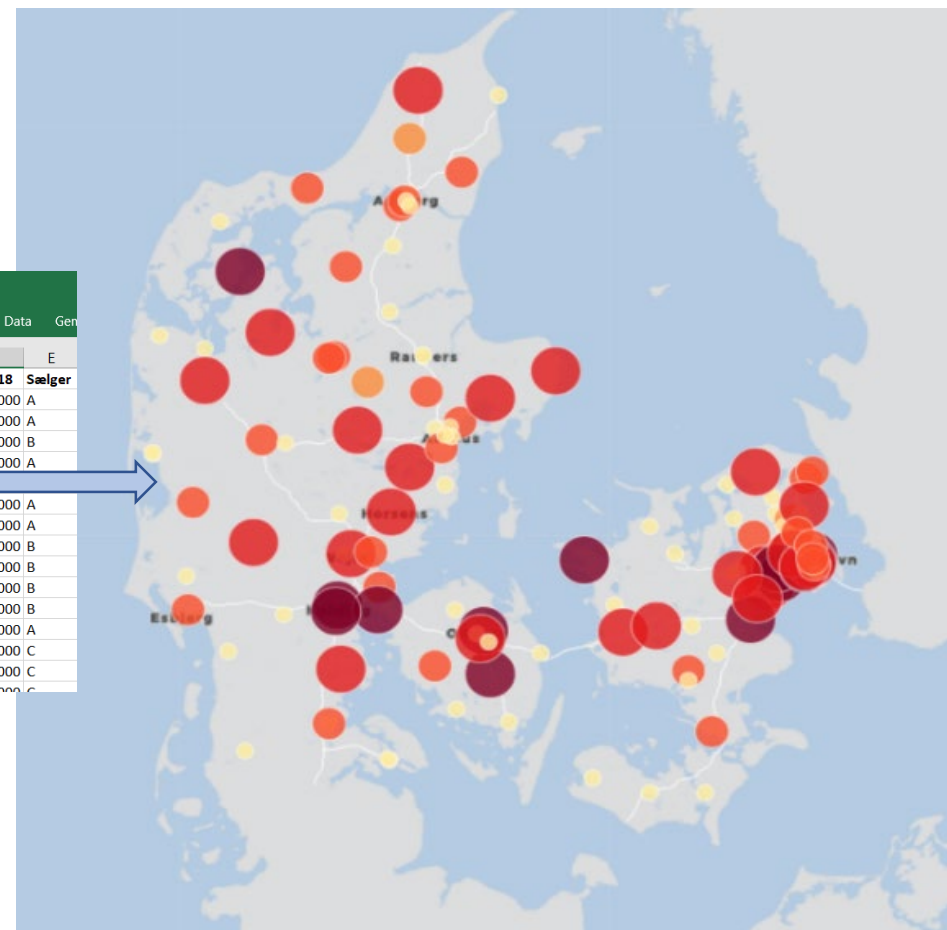

Mapit

GØR-DET-SELV KORTLØSNING

Mapit

- Drag & drop excel
- Rediger design og visning
- Print kort til rapporter og analyser

EXCEL Kunder					
	A	B	C	D	E
1	Kunder	Adresse	Postnr+ By	Salg 2018	Sælger
2	Kunde 1	Borupvang 3	2750 Ballerup	90.000	A
3	Kunde 2	Nordmarks Allé 1	2620 Albertslund	63.000	A
4	Kunde 3	Bjarkesvej 2	3450 Allerød	70.000	B
5	Kunde 4	Rådhus Allé 5	5610 Assens	16.000	A
6	Kunde 5	Hold-An Vej 7	2750 Ballerup		
7	Kunde 6	Jorden Rundt 1	7200 Vejle	10.000	A
8	Kunde 7	Skovløkken 4	3770 Allinge	116.000	A
9	Kunde 8	Park Allé 160	2605 Brøndby	76.000	B
10	Kunde 9	Rådhusvej 2	3660 Stenløse	25.000	B
11	Kunde 10	Torvegade 74	6700 Esbjerg	12.000	B
12	Kunde 11	Torvegade 7	8450 Hammel	57.000	B
13	Kunde 12	Frederiksgade 9	4690 Haslev	80.000	A
14	Kunde 13	Egevangen 3B	2980 Kokkedal	10.000	C
15	Kunde 14	Gothersgade 20	7000 Fredericia	15.000	C
16	Kunde 15	Rådhus Allé 100	6000 Frederiksberg	25.000	C

Vis dine data fordelt på områder:

Postnumre, kommuner, regioner, lande

Tilføj labels

Vis label ved klik

Vis op til 10 labels

Mulighed for at tilføje foto

Mulighed for ikoner som markør

Generer demografi-rapport

The screenshot shows the 'Udvælg Punkter' (Select Points) interface. It includes a 'Centrum' (Center) field with coordinates (56.3495883490547, 10.21179119219702), an 'Adresse' (Address) field, and a 'Radius' field set to 10000 meters. A map below shows a red circle centered on a location, with several school markers inside it. A blue arrow points from this circle to an Excel spreadsheet.