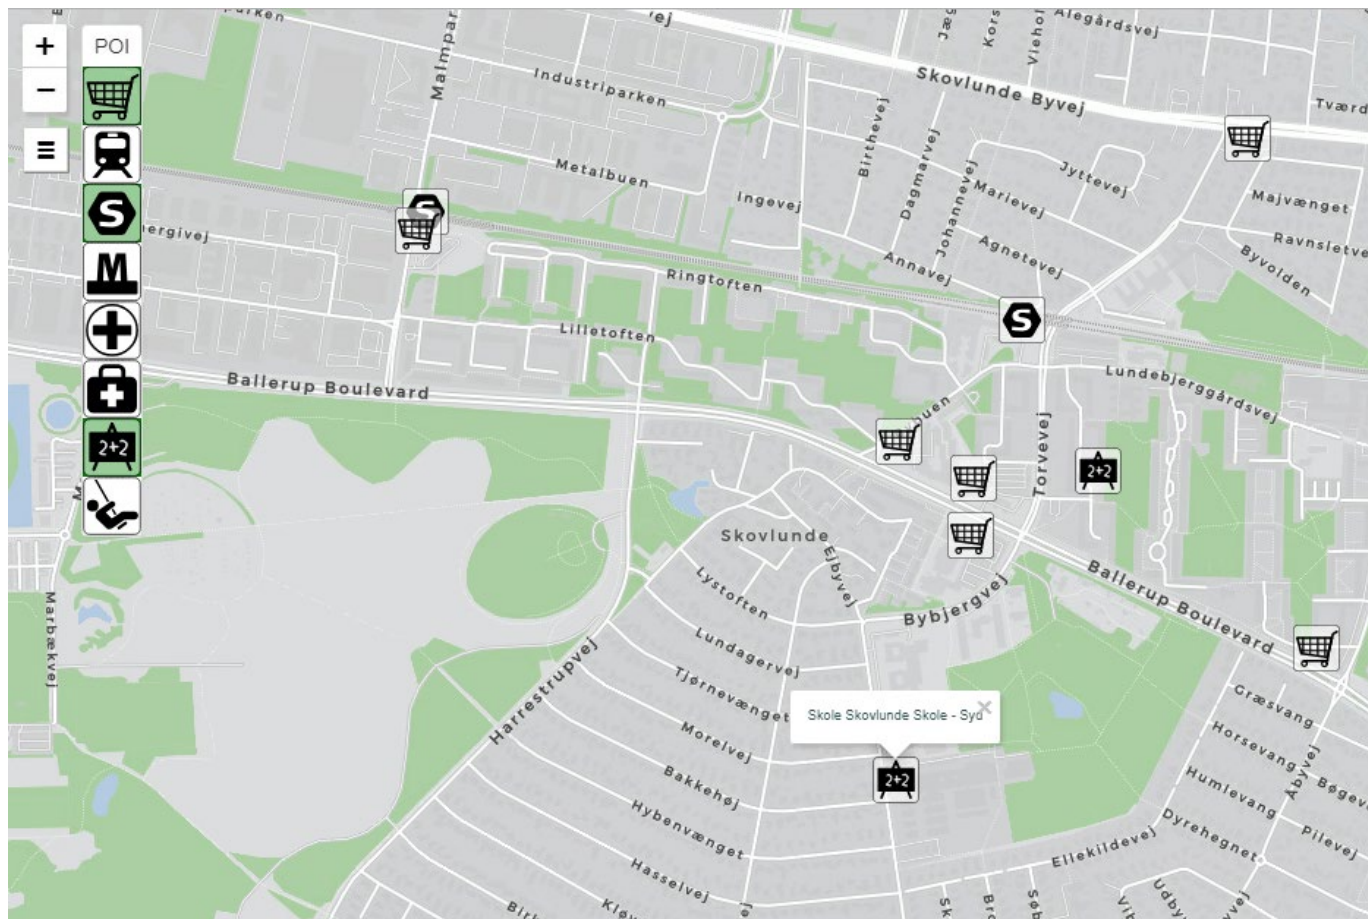

Points of Interest (POI'er)

- Supermarkeder
- Stationer m.v.
- Læger
- Skoler
- Daginstitutioner