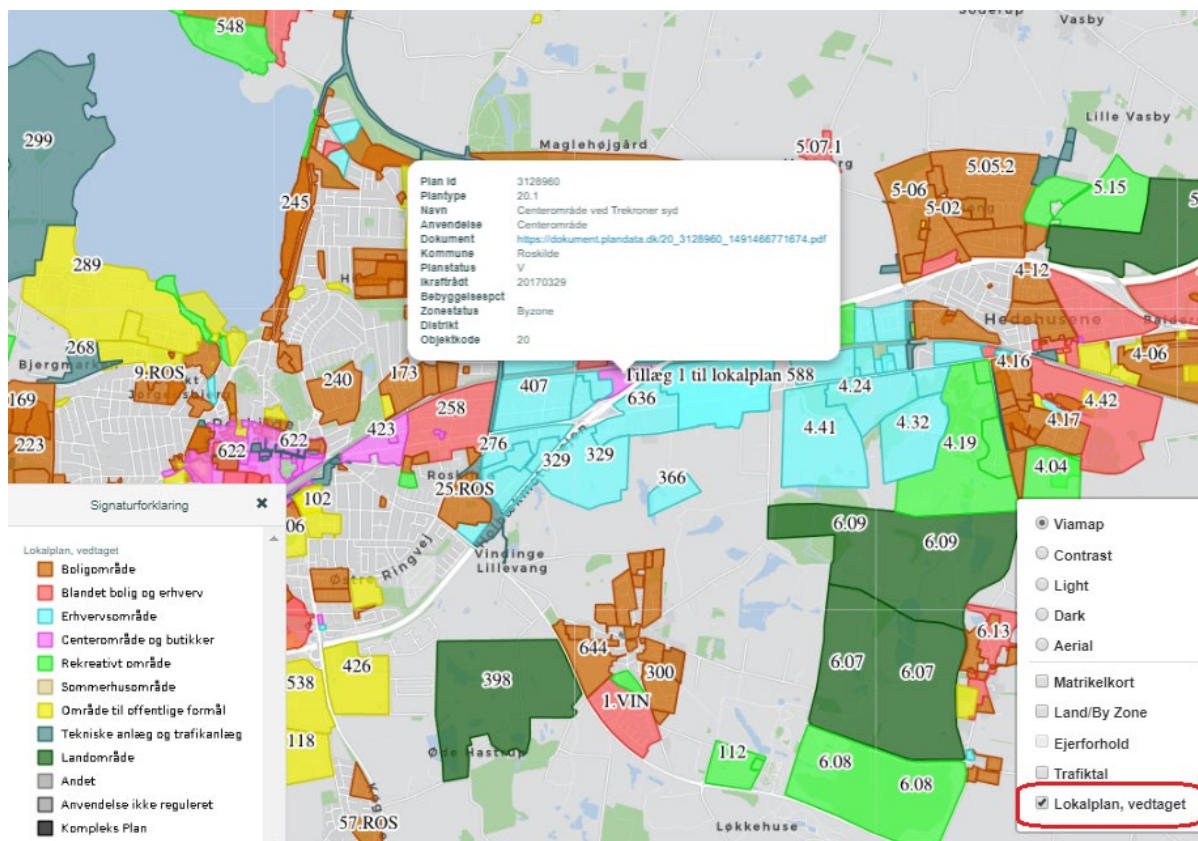

Vis dine data fordelt på områder:

Postnumre, kommuner, regioner, lande

Tilføj labels

Vis label ved klik

Vis op til 10 labels

Mulighed for at tilføje foto

Mulighed for ikoner som markør

Generer demografi-rapport

- Udvælg område du ønsker statistik for og bestil en demografi-rapport

Demografi-rapport for lokalområdet

Standard variable fra

- Danmarks Statistik
- OIS

- Mosaic livsstils-data på vej...

Points of Interest (POI'er)

- Supermarkeder
- Stationer m.v.
- Læger
- Skoler
- Daginstitutioner

Vis Lokalplaner

- Lokalplanafgrænsning
- Lokalplan dokumenter

Generer arealbindingskort

Detaljer

Tinglysningsdato og løbenr 12.01.2015-1005974625

- Udvalg område du ønsker arealbindingskort for
- Se servitutters geografiske afgrænsning
- Link til dokument

Vis Træfiktællingsdata fra Vejdirektoratet

- Årsdøgns trafik
- Højeste døgns trafik

Vis opland