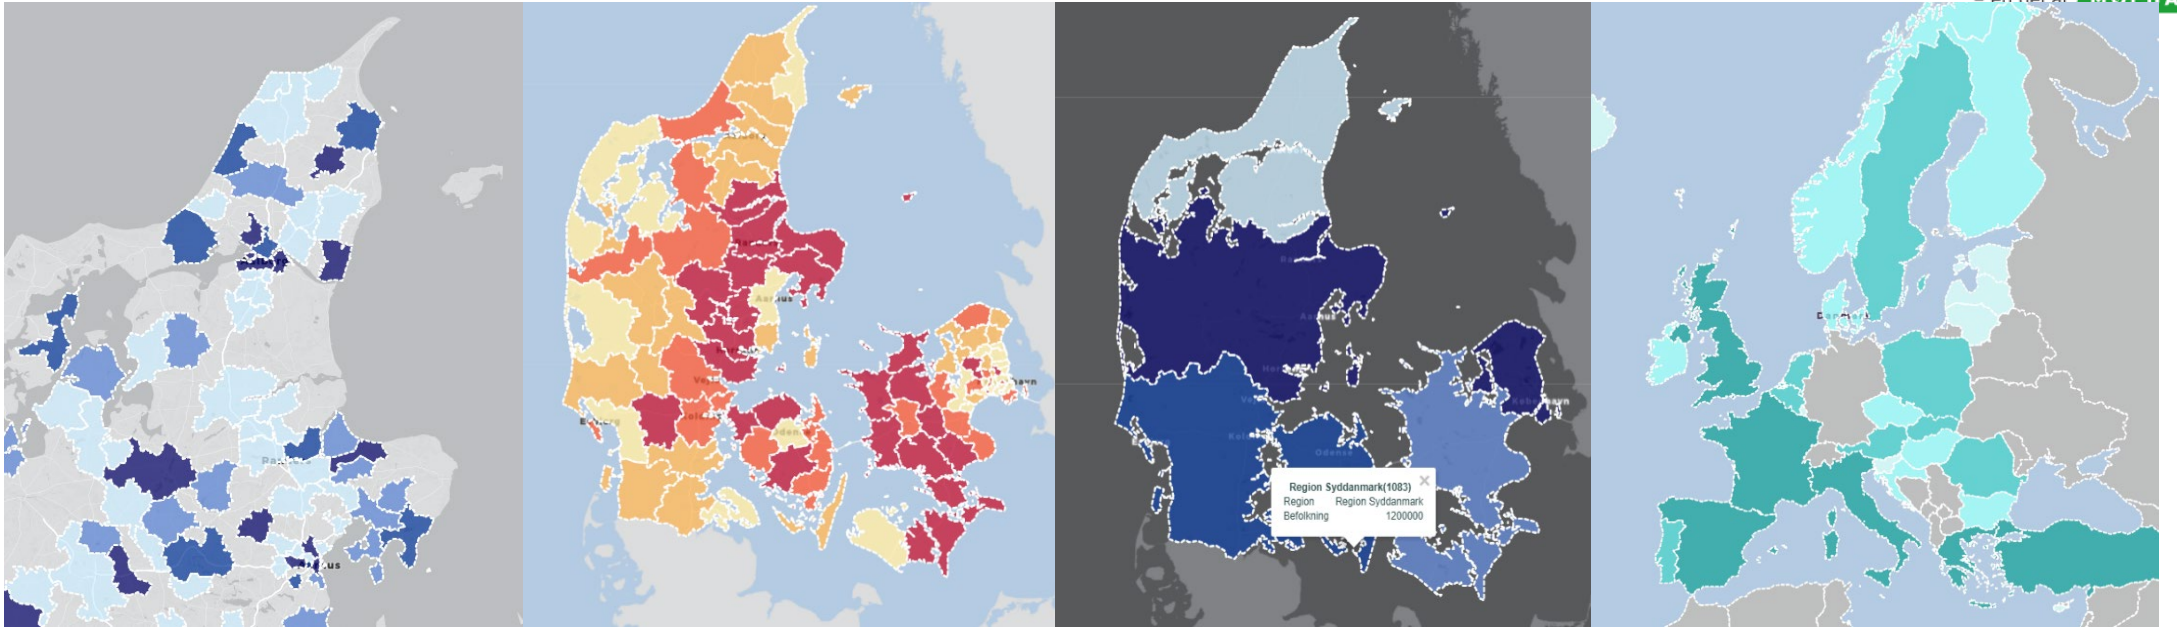

Mapit

GØR-DET-SELV KORTLØSNING

Mapit

- Drag & drop excel
- Rediger design og visning
- Print kort til rapporter og analyser

EXCEL Kunder					
	A	B	C	D	E
1	Kunder	Adresse	Postnr+ By	Salg 2018	Sælger
2	Kunde 1	Borupvang 3	2750 Ballerup	90.000	A
3	Kunde 2	Nordmarks Allé 1	2620 Albertslund	63.000	A
4	Kunde 3	Bjarkesvej 2	3450 Allerød	70.000	B
5	Kunde 4	Rådhus Allé 5	5610 Assens	16.000	A
6	Kunde 5	Hold-An Vej 7	2750 Ballerup		
7	Kunde 6	Jorden Rundt 1	7200 Vejle	10.000	A
8	Kunde 7	Skovløkken 4	3770 Allinge	116.000	A
9	Kunde 8	Park Allé 160	2605 Brøndby	76.000	B
10	Kunde 9	Rådhusvej 2	3660 Stenløse	25.000	B
11	Kunde 10	Torvegade 74	6700 Esbjerg	12.000	B
12	Kunde 11	Torvegade 7	8450 Hammel	57.000	B
13	Kunde 12	Frederiksgade 9	4690 Haslev	80.000	A
14	Kunde 13	Egevangen 3B	2980 Kokkedal	10.000	C
15	Kunde 14	Gothersgade 20	7000 Fredericia	15.000	C
16	Kunde 15	Rådhus Allé 100	6000 Frederiksberg	25.000	C

Mapit

- Præsenterer dine data visuelt på kort
- Skab overblik over komplekse datasæt
- Vis data om dine kunder, konkurrenter, dit potentiale, omsætningsudvikling, købsstatistikker etc.
- Gem kortet og arbejde videre senere

Vis dine data fordelt på områder:

Postnumre, kommuner, regioner, lande

Tilføj labels

Vis label ved klik

Vis op til 10 labels

Mulighed for at tilføje foto

Mulighed for ikoner som markør

Generer demografi-rapport